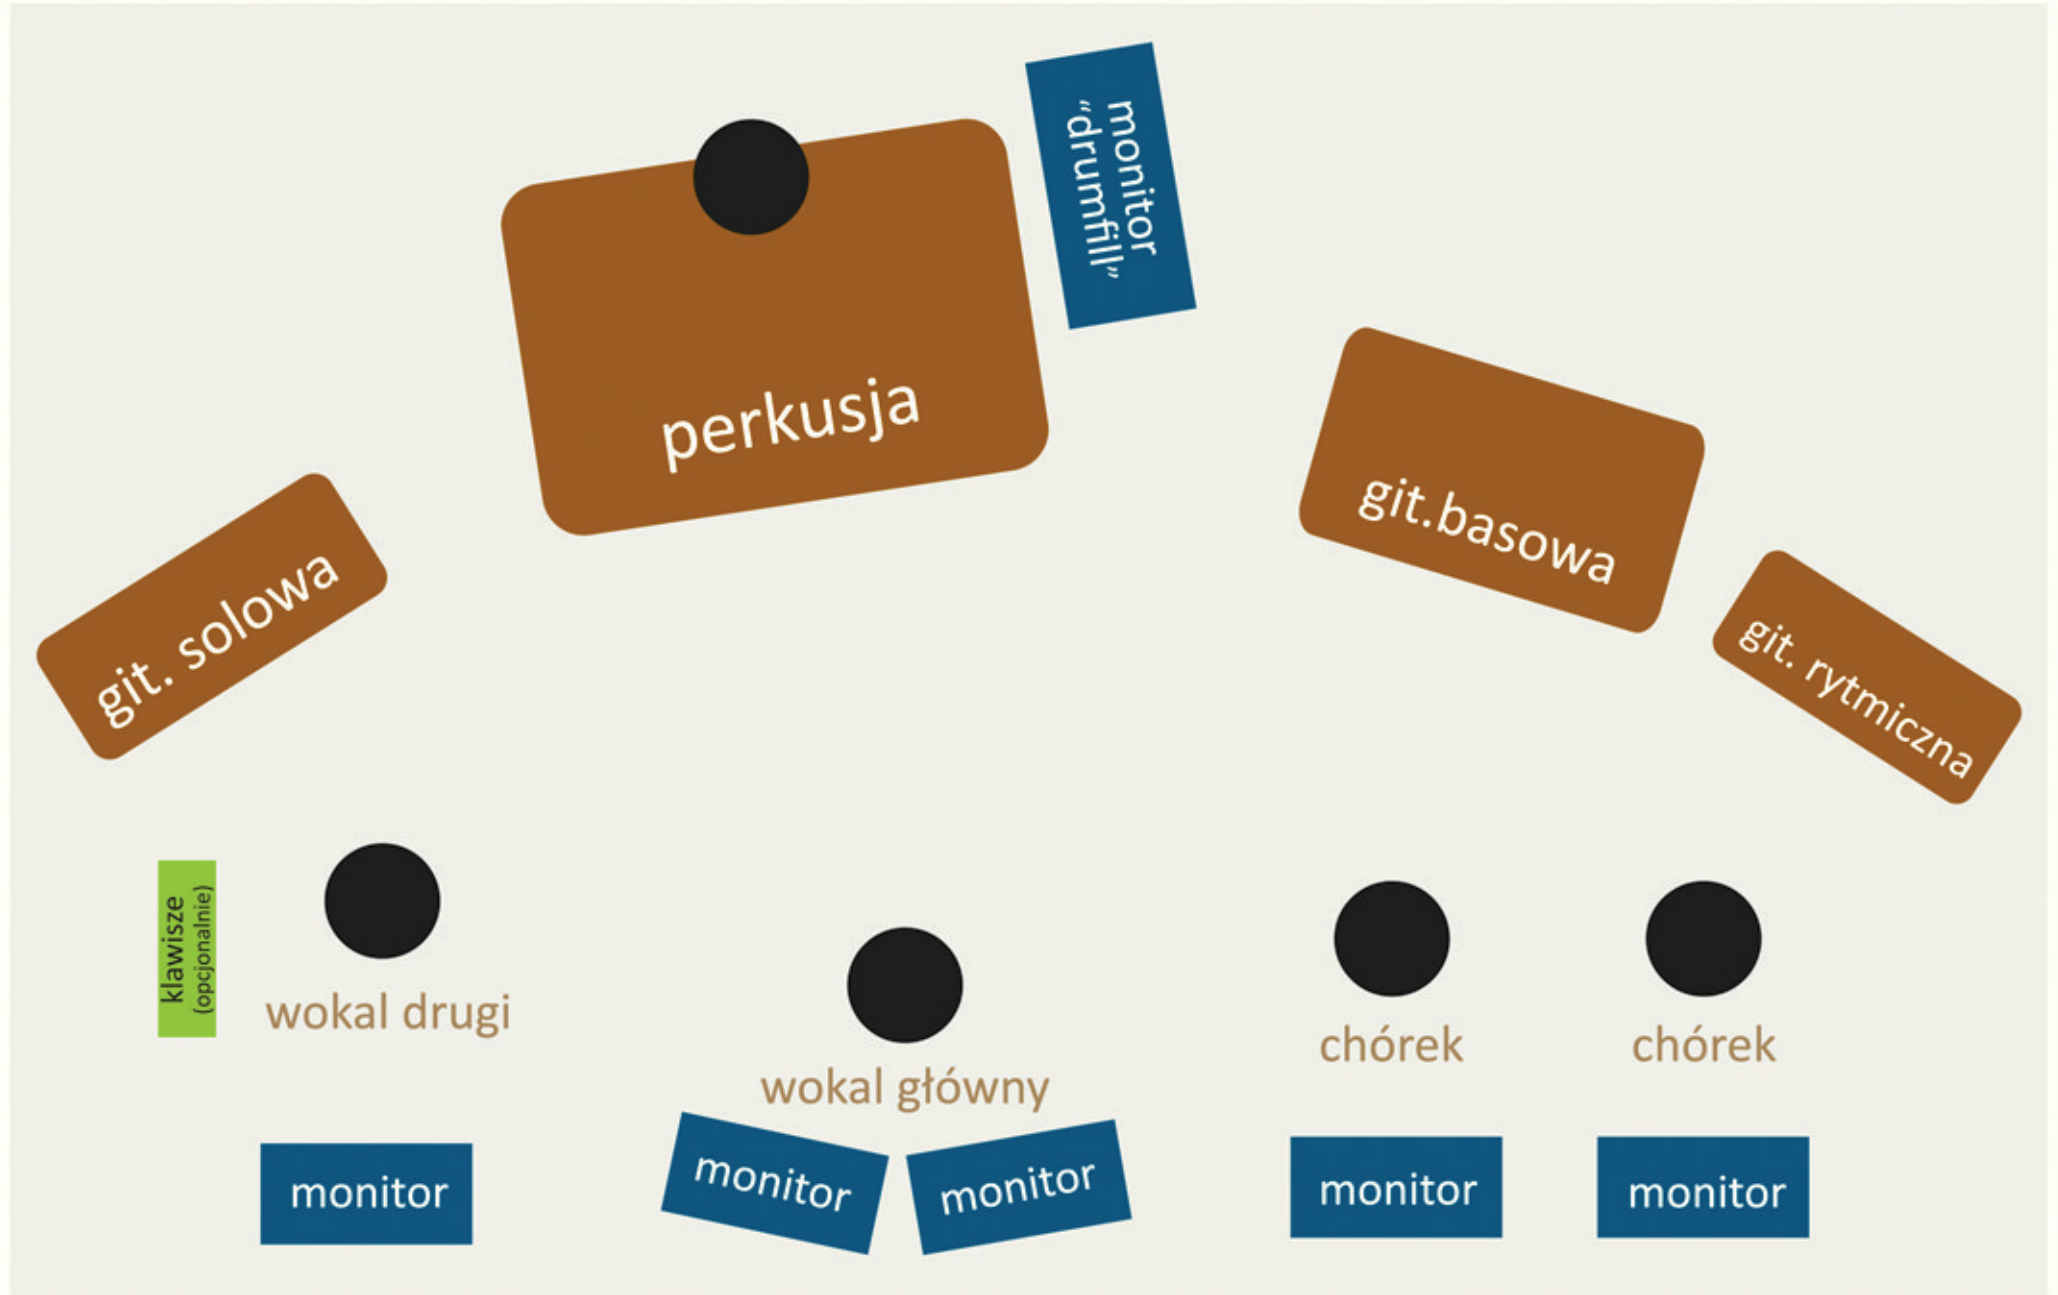

BACKBEAT - UKŁAD NA SCENIE

PRZÓD SCENY